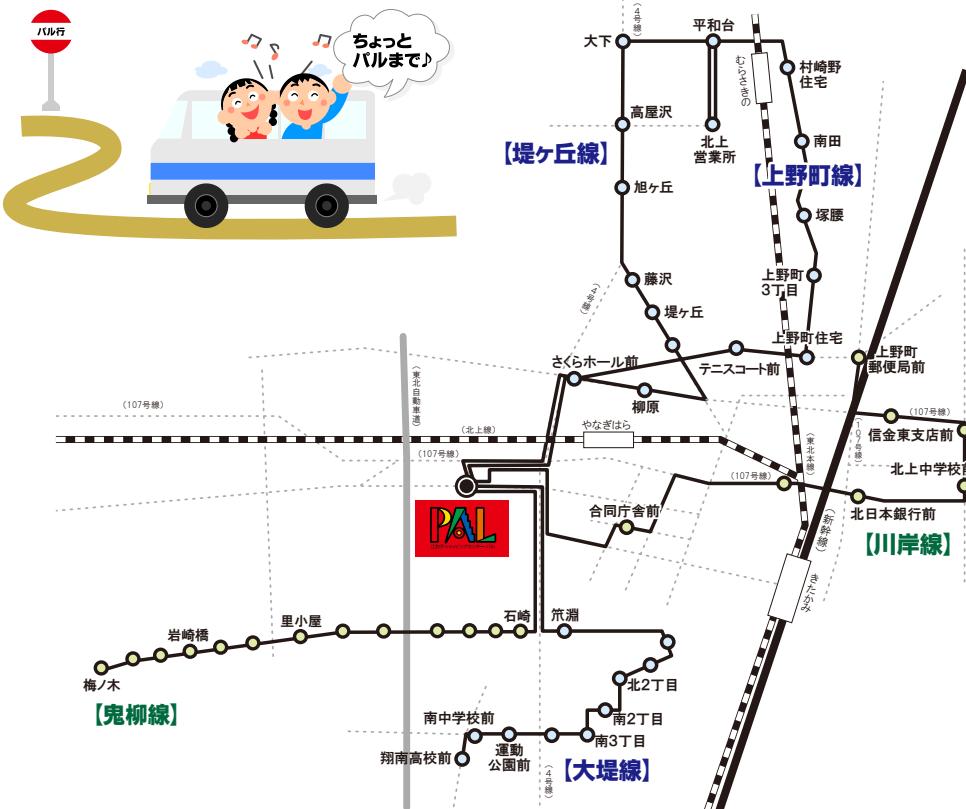

パル^{無料} ショッピングバス時刻表

毎週火・土曜日 運行

大堤線		
翔南高校前	9:40	14:10
南中学校前	9:41	14:11
運動公園前	9:42	14:12
南一丁目	9:43	14:13
南三丁目	9:44	14:14
南二丁目	9:45	14:15
北二丁目	9:46	14:16
東一丁目	9:47	14:17
打越	9:48	14:18
笹淵	9:49	14:19
パル着	10:00	14:30
パル発	12:10	16:10
笹淵	12:21	16:21
打越	12:22	16:22
東一丁目	12:23	16:23
北二丁目	12:24	16:24
南二丁目	12:25	16:25
南三丁目	12:26	16:26
南一丁目	12:27	16:27
運動公園前	12:28	16:28
南中学校前	12:29	16:29
翔南高校前	12:30	16:30

堤ヶ丘線		
北上営業所	11:00	
平和台	11:01	
大下	11:02	
高屋沢	11:03	
旭ヶ丘	11:04	
藤沢	11:05	
堤ヶ丘	11:06	
福祉センター	11:07	
柳原	11:08	
さくらホール前	11:09	
パル着	11:20	
パル発	13:30	
さくらホール前	13:41	
柳原	13:42	
福祉センター	13:43	
堤ヶ丘	13:44	
藤沢	13:45	
旭ヶ丘	13:46	
高屋沢	13:47	
大下	13:48	
平和台	13:49	
北上営業所	13:50	

鬼柳線		
梅ノ木	10:25	14:25
坂ノ水	10:26	14:26
保育園前	10:27	14:27
岩崎橋	10:28	14:28
深山	10:29	14:29
蒼前	10:30	14:30
里小屋	10:31	14:31
西北	10:32	14:32
中佐野	10:33	14:33
鉦塚	10:34	14:34
田ノ神	10:35	14:35
堰合	10:36	14:36
石崎	10:37	14:37
パル着	10:50	14:50
パル発	12:50	16:30
石崎	13:03	16:43
堰合	13:04	16:44
田ノ神	13:05	16:45
鉦塚	13:06	16:46
中佐野	13:07	16:47
西北	13:08	16:48
里小屋	13:09	16:49
蒼前	13:10	16:50
深山	13:11	16:51
岩崎橋	13:12	16:52
保育園	13:13	16:53
坂ノ水	13:14	16:54
梅ノ木	13:15	16:55

岩手県交通の既存バス停留所をそのまま利用させて頂いております。最寄りのバス停をご利用下さいませ。尚、1台のバスで運行しております。天候や道路状況・混雑等により多少変更が生じる場合もございます。あらかじめご了承くださいませ。

ショッピングバス運行路線図

運行/岩手県交通株式会社北上営業所

AEON イオン江釣子店

北上市北鬼柳19-68
☎0197-65-2711(代)

いい日、いい友、いい暮らし。

江釣子ショッピングセンター・パル