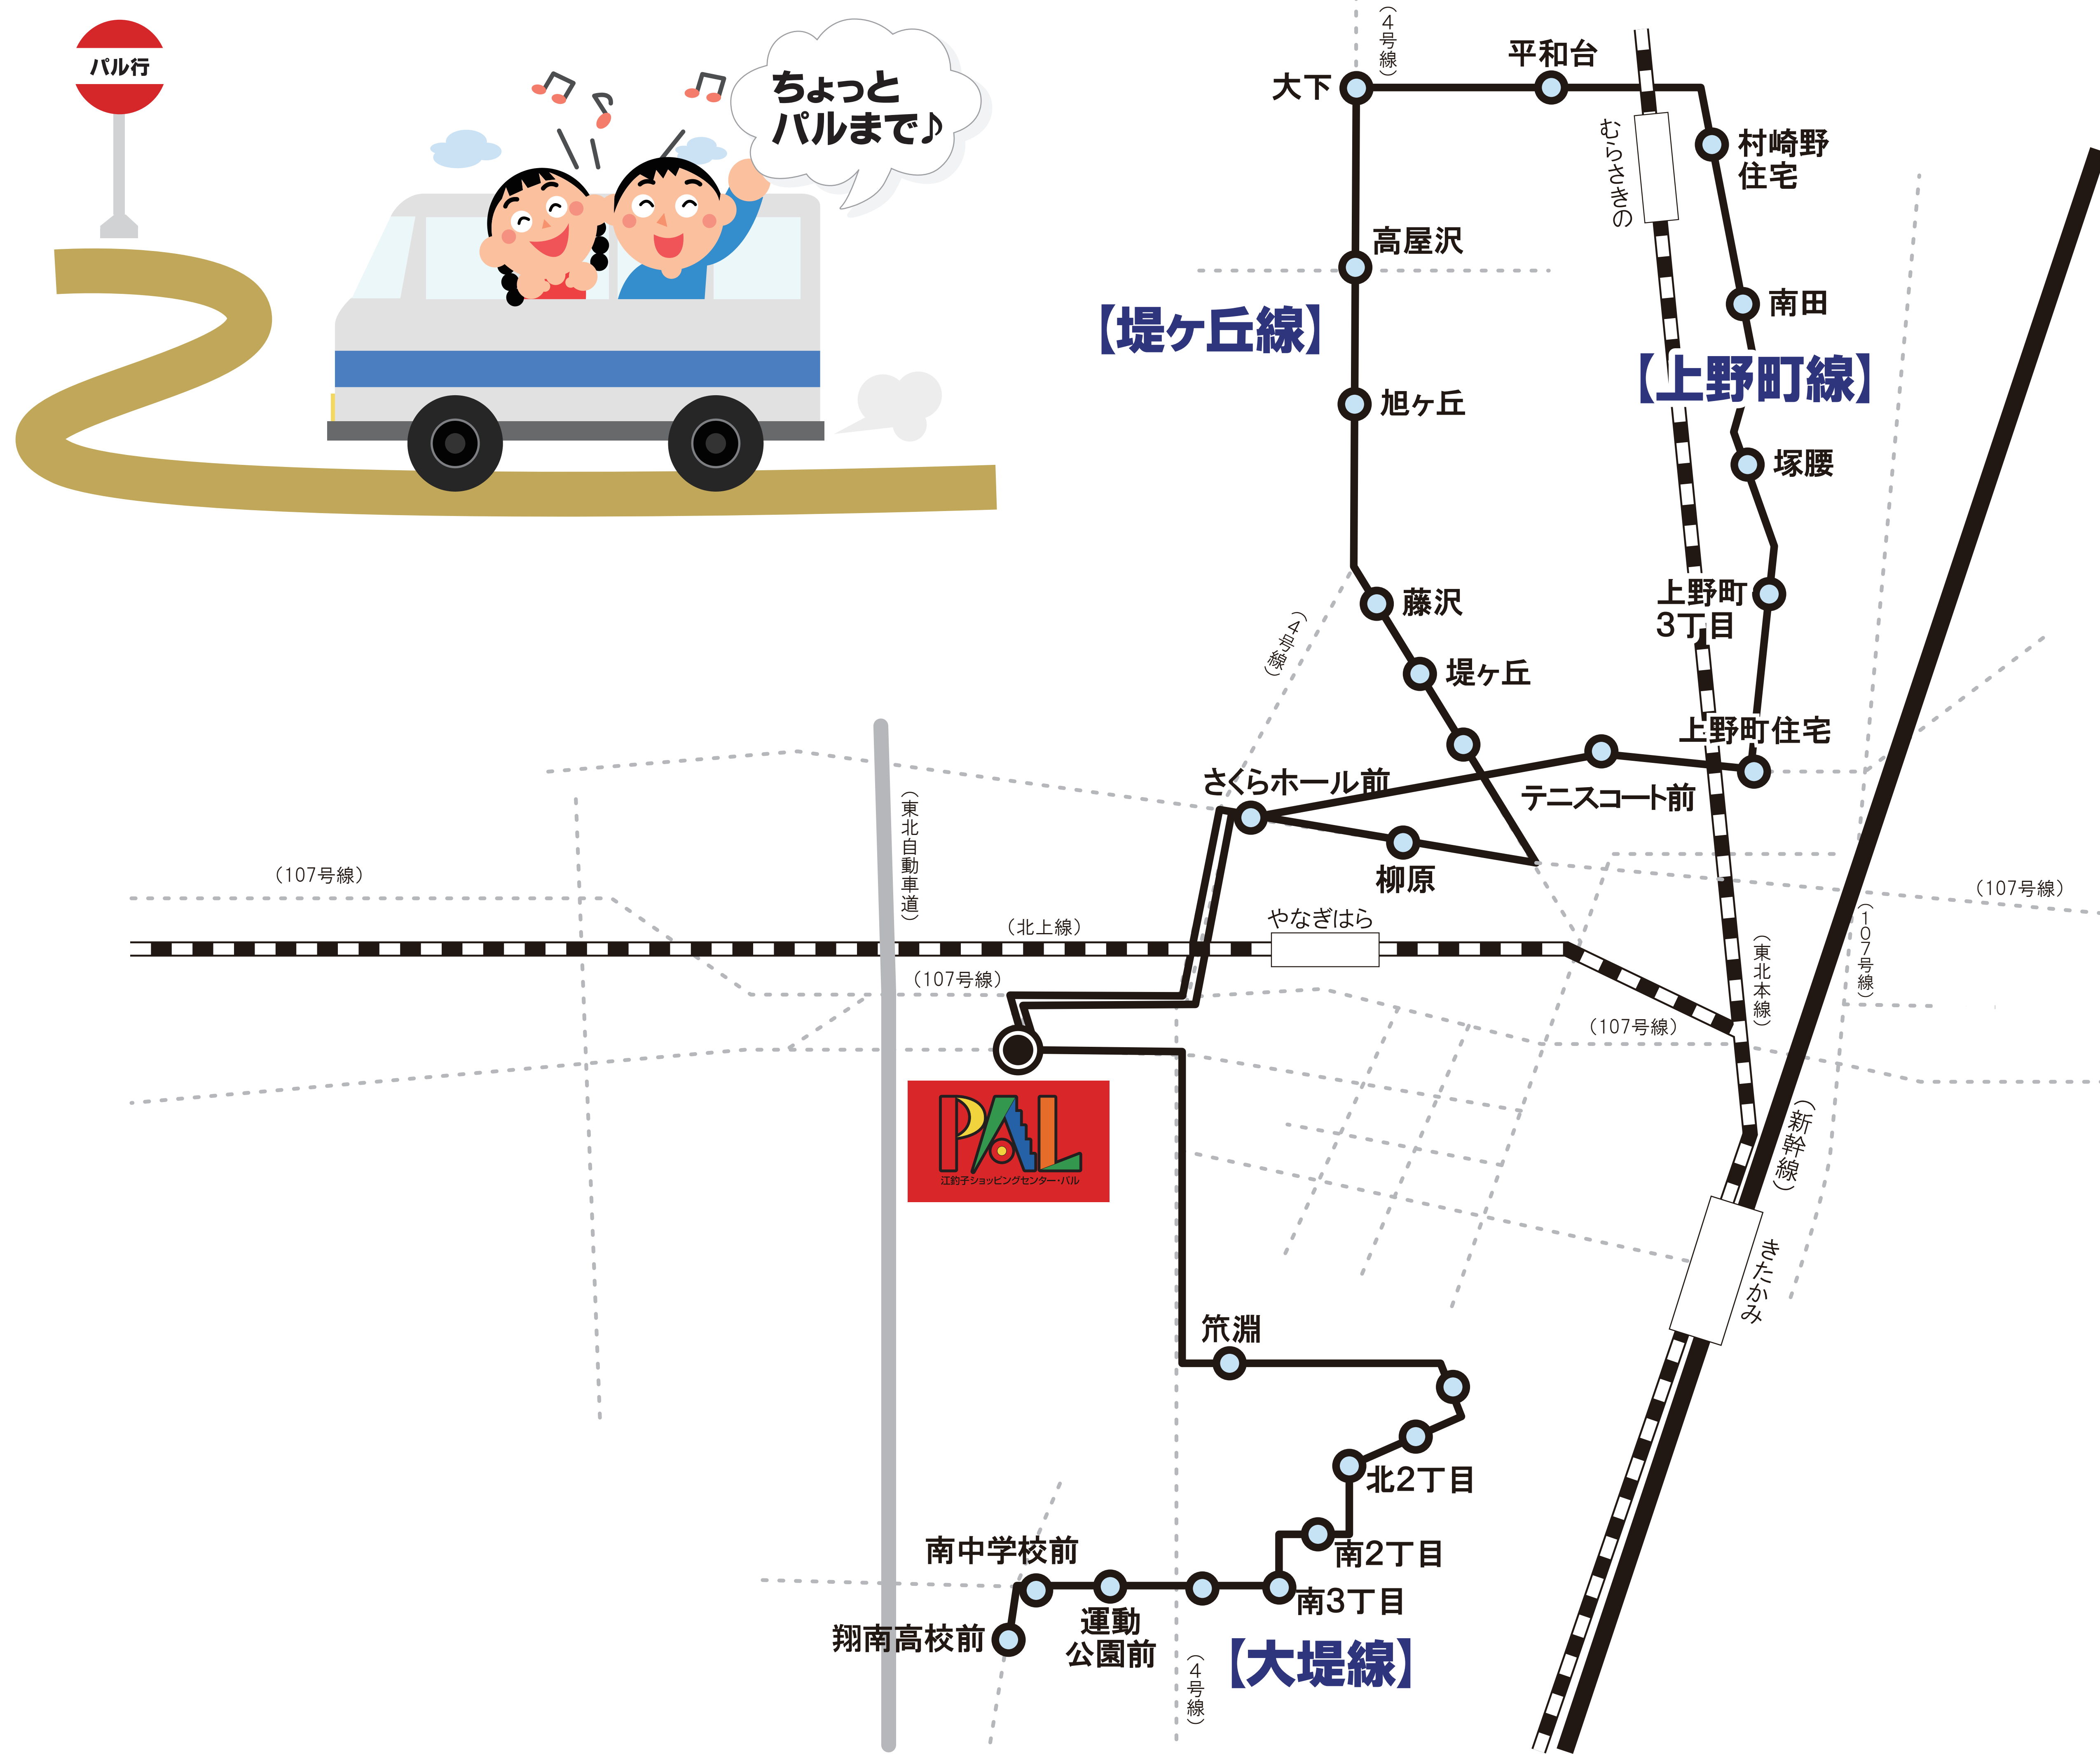

パル **無料** ショッピングバス時刻表

毎週火・土曜日 運行

大堤線		
翔南高校前	9:40	14:10
南中学校前	9:41	14:11
運動公園前	9:42	14:12
南一丁目	9:43	14:13
南三丁目	9:44	14:14
南二丁目	9:45	14:15
北二丁目	9:46	14:16
東一丁目	9:47	14:17
打越	9:48	14:18
笹淵	9:49	14:19
パル着	10:00	14:30
パル発	12:10	16:10
笹淵	12:21	16:21
打越	12:22	16:22
東一丁目	12:23	16:23
北二丁目	12:24	16:24
南二丁目	12:25	16:25
南三丁目	12:26	16:26
南一丁目	12:27	16:27
運動公園前	12:28	16:28
南中学校前	12:29	16:29
翔南高校前	12:30	16:30

上野町線		
平和台	10:20	14:51
村崎野駅前	10:22	14:52
南田	10:23	14:53
塚腰	10:24	14:54
上野町三丁目	10:25	14:55
上野町住宅	10:26	14:56
テニスコート前	10:27	14:57
さくらホール前	10:30	15:00
パル着	10:40	15:10
パル発	12:50	16:50
さくらホール前	13:00	17:00
テニスコート前	13:03	17:03
上野町住宅	13:04	17:04
上野町三丁目	13:05	17:05
塚腰	13:06	17:06
南田	13:07	17:07
村崎野駅前	13:08	17:08
平和台	13:09	17:09

堤ヶ丘線	
平和台	11:00
大下	11:02
高屋沢	11:03
旭ヶ丘	11:04
藤沢	11:05
堤ヶ丘	11:06
福祉センター	11:07
柳原	11:08
さくらホール前	11:09
パル着	11:20
パル発	13:30
さくらホール前	13:41
柳原	13:42
福祉センター	13:43
堤ヶ丘	13:44
藤沢	13:45
旭ヶ丘	13:46
高屋沢	13:47
大下	13:48
平和台	13:49

岩手県交通の既存バス停留所をそのまま利用させて頂いております。最寄りのバス停をご利用下さいませ。尚、1台のバスで運行しております。天候や道路状況・混雑等により多少変更が生じる場合もございます。あらかじめご了承くださいませ。

ショッピングバス運行路線図

AEON イオン江釣子店

北上市北鬼柳19-68
☎0197-65-2711(代)

いい日、いい友、いい暮らし。

江釣子ショッピングセンター・パル
〒024-0072北上市北鬼柳19-68 TEL0197-65-2511(代)
PALホームページ <http://www.ee-pal.com>
メールアドレス info@ee-pal.com